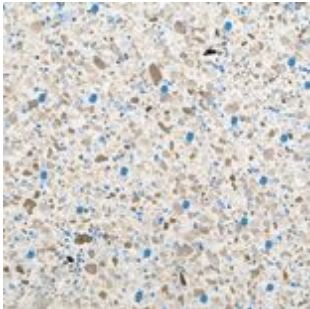

Colori SunStone nel dettaglio

Antigua

Black onyx

Blue

Blue mist

Blue quartz

Buff

Caymen

Jade

Midnight blue

Morning beach

Natural

Smoke

Verde